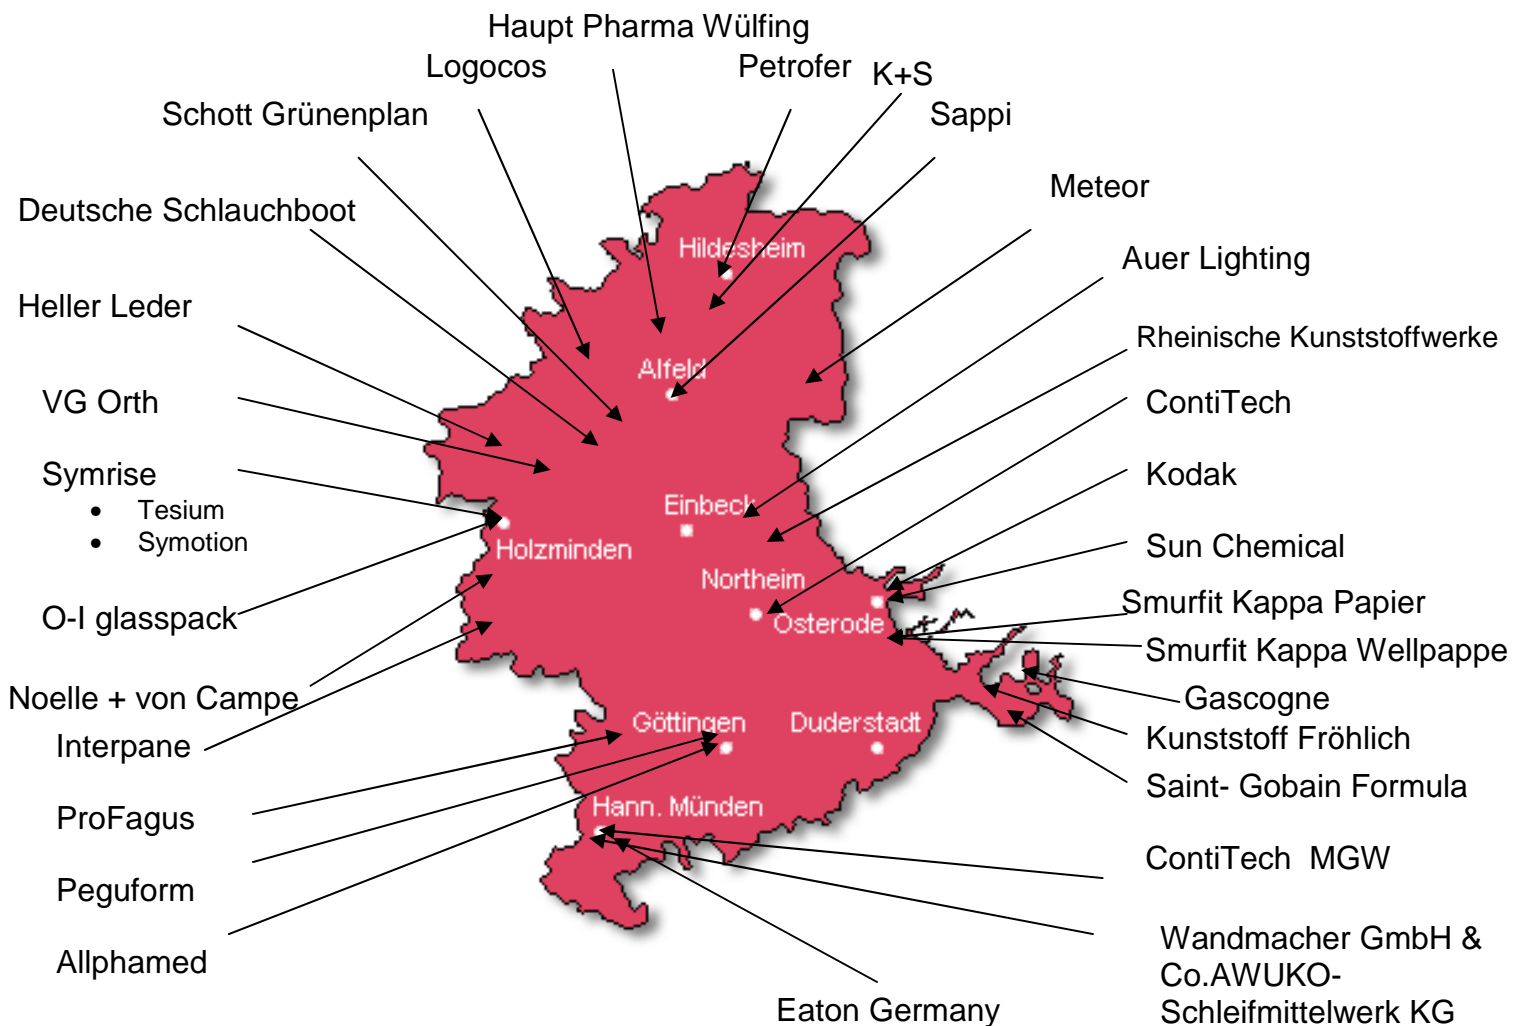

Bezirk Alfeld

Ausbildungsbetriebe im Bezirk

Deine Ansprechpartnerin:

Melanie Böttcher
Gewerkschaftssekretärin

zuständig für Jugend und
Betriebsbetreuung

Tel: 0 51 81 / 84 16 -21
melanie.boettcher@igbce.de